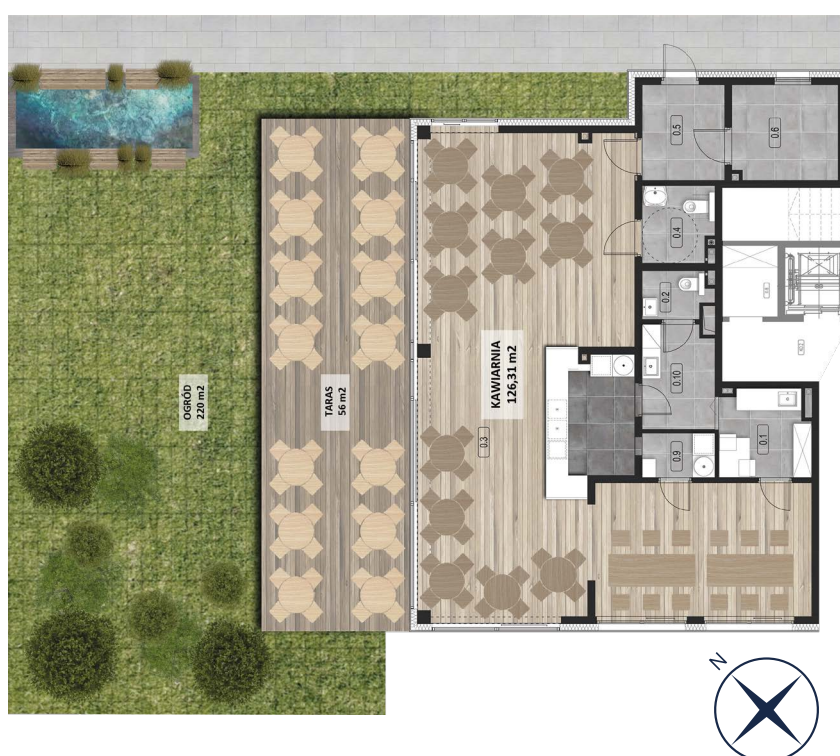

Lokal usługowy M0a

Metraż lokalu usługowego M0a:

126,31 m²

Metraż tarasu: Metraż ogrodu:

56 m² **220 m²**

Strona świata:

zachodnio-północno-wschodnia

Zestawienie powierzchni

M0a.1 Pomieszczenie socjalne: 5,72 m²

M0a.6 Pom. pomocnicze: 7,32 m²

M0a.2 WC dla personelu: 2,26 m²

M0a.9 Zmywalnia: 2,36 m²

M0a.3 Sala kawiarni: 93,51 m²

M0a.10 Zaplecze kawiarni: 5,44 m²

M0a.4 Łazienka dla niepeł.: 3,92 m²

M0a.5 Pom. pomocnicze: 5,78 m²

Lokalizacja lokalu usługowego